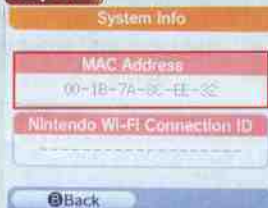

Step 01

首先，在支援 Wi-Fi 上網對戰的遊戲中，進入「WFC」設定頁，選取「System info」一項，即可列出 NDS 的「MAC Address」。